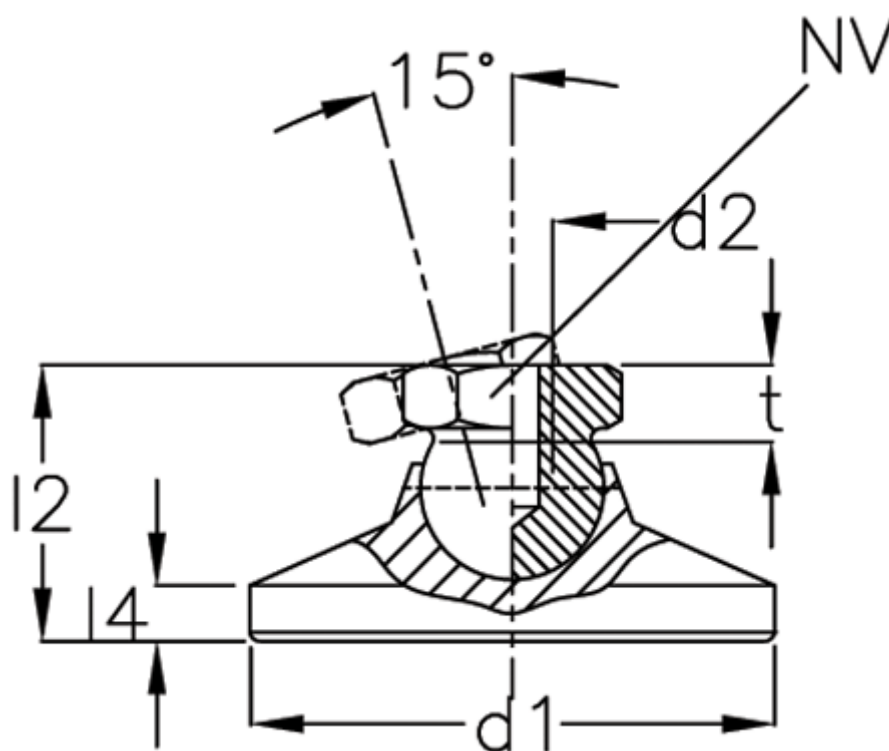

Varenummer: 20343140M10OS
Beskrivelse: E+G Justerfod
GN 343.1-40-M10-OS

Mål

d1	= 40
d2	= 10
l2	= 26
l4	= 6
NV	= 15
Statisk belastning (kN)	= 23
t min	= 10.5